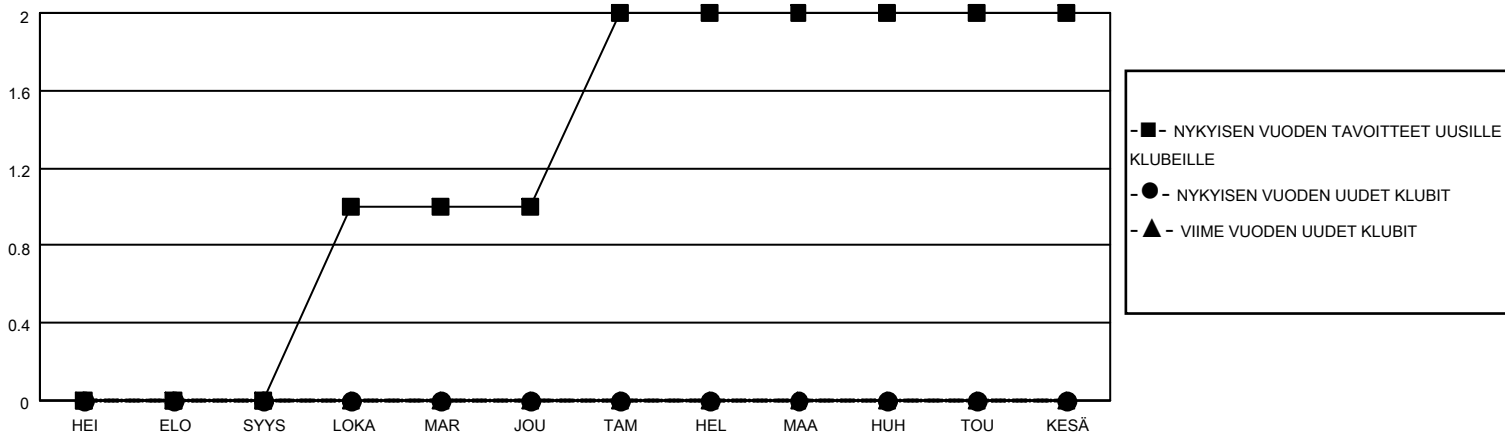

MONTHLY MEMBERSHIP PROGRESS REPORT

SIJAINTI FINLAND

District 107 M

Results as of: 8/31/2021

Klubit				jäsentä			
TULOKSET 2021-2022				TULOKSET 2021-2022			
NELJÄNNES	UUDEN KLUBIN TAVOITE	UUDET KLUBIT	LOPETETUT KLUBIT	NELJÄNNES	JÄSENKASVUN NETTOTAVOITE	TOTEUTUNUT JÄSENKASVU	POISTETUT JÄSENET (mukaan lukien siirrot)
HEI/ELO/SYYS	0	0	0	HEI/ELO/SYYS	15	6	11
LOKA/MAR/JOU	1	0	0	LOKA/MAR/JOU	36	0	0
TAM/HEL/MAA	1	0	0	TAM/HEL/MAA	36	0	0
HUH/TOU/KESÄ	0	0	0	HUH/TOU/KESÄ	16	0	0

TAVOITTEET JA UUDET KLUBIT, KUMULATIIVINEN

TAVOITTEET JA JÄSENET, KUMULATIIVINEN

LAKKAUTETUT KLUBIT: 0

ERONNEET JÄSENET

KUOLLUT	3
KLUBI LAKKAUTETTU	0
MUU	8
YHTEENSÄ	11

3 CLUBS OF 64 LISÄNNYT YHDEN TAI USEAMMAN UUTTA JÄSENTÄ