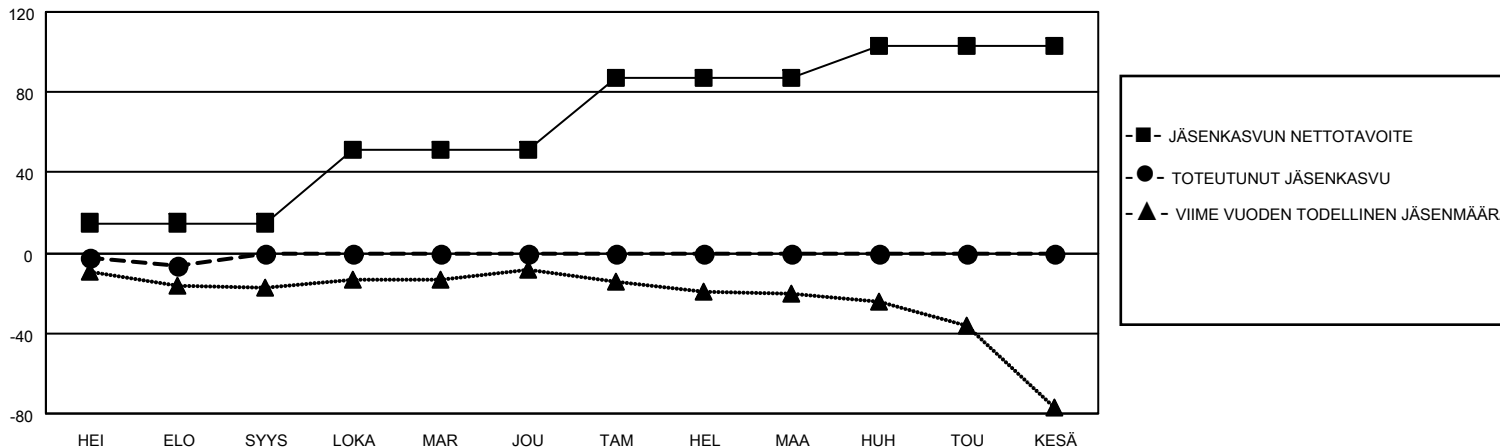

MONTHLY MEMBERSHIP PROGRESS REPORT

SIJAINTI FINLAND

District 107 M

Results as of: 8/31/2021

Klubit				jäsentä			
TULOKSET 2021-2022				TULOKSET 2021-2022			
NELJÄNNES	UUDEN KLUBIN TAVOITE	UUDET KLUBIT	LOPETETUT KLUBIT	NELJÄNNES	JÄSENKASVUN NETTOTAVOITE	TOTEUTUNUT JÄSENKASVU	POISTETUT JÄSENET (mukaan lukien siirrot)
HEI/ELO/SYYS	0	0	0	HEI/ELO/SYYS	15	6	11
LOKA/MAR/JOU	1	0	0	LOKA/MAR/JOU	36	0	0
TAM/HEL/MAA	1	0	0	TAM/HEL/MAA	36	0	0
HUH/TOU/KESÄ	0	0	0	HUH/TOU/KESÄ	16	0	0

TAVOITTEET JA UUDET KLUBIT, KUMULATIIVINEN

TAVOITTEET JA JÄSENET, KUMULATIIVINEN

LAKKAUTETUT KLUBIT: 0

ERONNEET JÄSENET

KUOLLUT	3
KLUBI LAKKAUTETTU	0
MUU	8
YHTEENSÄ	11

3 CLUBS OF 64 LISÄNNYT YHDEN TAI USEAMMAN UUTTA JÄSENTÄ